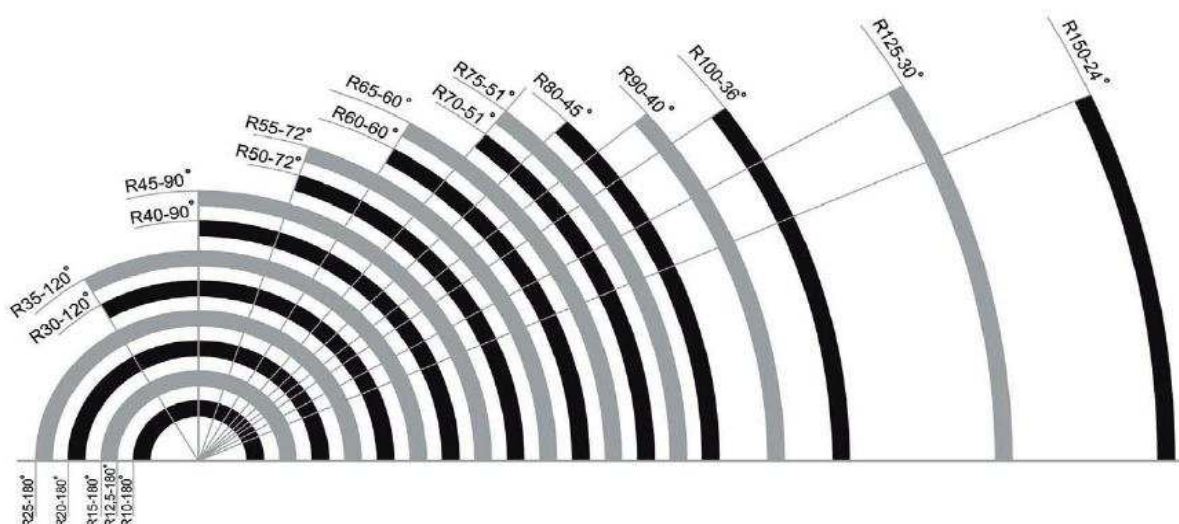

Produkt	Kód. označenie	Hmotnosť (kg)	Rozmery (mm)	Cena
CPA Platňa rovná	CPA01	34	1200x500x25	49,85 €

Produkt	Kód. označenie	Hmotnosť (kg)	Rozmery (mm)	Cena
CPA Platňa oblúková	CPAR	34	v=500, vid' nižšie	49,85 €

Produkt	Kód. označenie	Hmotnosť (kg)	Rozmery (mm)	Cena
CPA Platňa rohová 135°	CPA02	4	v=500, vi d' nižšie	28,18 €

Produkt	Kód. označenie	Hmotnosť (kg)	Typ	Cena
AKUBET sypký, vrecovaný	AKUBET30	30	-	34,37 €

Produkt	Kód. označenie	Hmotnosť (kg)	Typ	Cena
Univerz. kachliarska malta biela	TSB-25	25	Spirit of fire 4v1	103,53 €

Produkt	Kód. označenie	Hmotnosť (kg)	Typ	Cena
Univerz. kachliarska malta šedá	TSS-25	25	Spirit of fire 4v1	89,80 €

PREHĽAD OBLÚKOVÝCH CPA PLATNÍ

COBBLER s.r.o

Železničná 61,932 01 Veľký Meder

Tel.:0908 109 502

web: www.cobbler.sk

e-mail: cobblers@gmail.com