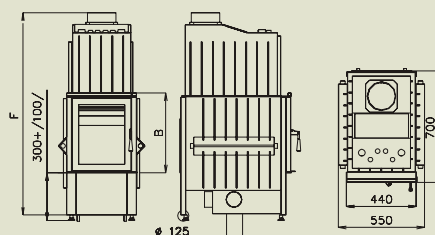

S STEPLOVODNÝM VÝMENNÍKOM (W)

KPL + W 450/440
KPL + W 450/500
KPL + W 450/560