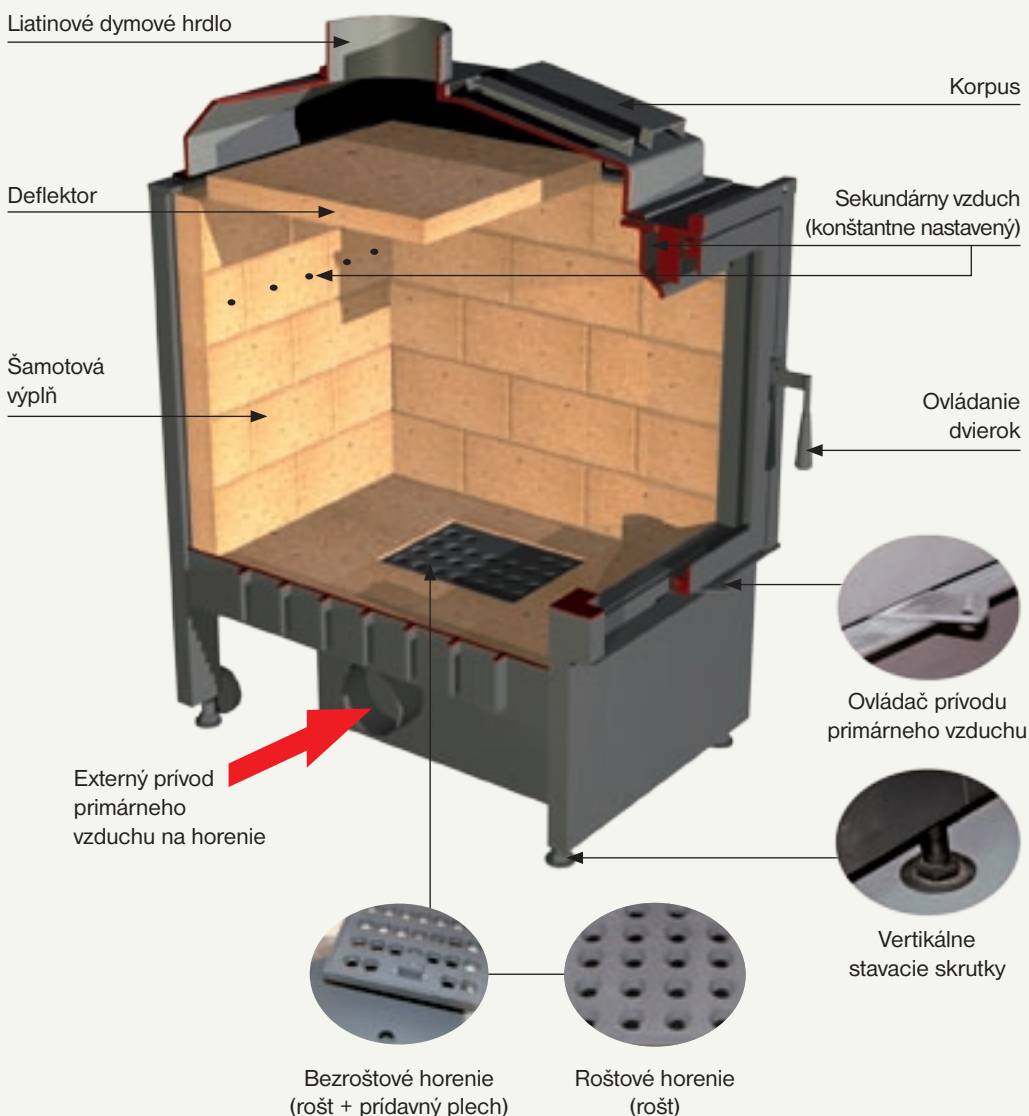

Spoločnosť Kobok spol. s r.o. vyrába hybridné krbové pece KPL 450. Sú určené na spaľovanie dreva a drevených brikiet roštovým alebo bezroštovým spôsobom. Vyrábajú sa v 3 vyhotoveniach:

- základný model
- s teplovzdušným výmenníkom - vzdušník (VZ)
- s teplovodným výmenníkom - vodník (W)

a vo viacerých veľkostiach.

Masívna konštrukcia krbových pecí KPL umožňuje ďaleko vyššie tepelné zaťaženie ako u klasických krbových vložiek. Vzhľadom k tomu sú vhodné na akumulčné obstavanie podobné ako u klasických pecí.

SCHÉMA KRBOVEJ PECE

Konštrukcia krbových pecí je vytvorená masívnym ocelovým zvarencom, vhodne doplneným liatinovými prvkami, povrchovo upravená žiaruvzdorným lakom. Spaľovacia komora je vyložená šamotovými tvarovkami, obsahuje liatinový rošť a nádobu na popol.

KRBOVÉ PECE KPL

Prednosti krbových pecí KPL:

- masívna konštrukcia
- predĺžená doba horenia
- regulácia primárneho a sekundárneho vzduchu/trojstupňové horenie
- možnosť prívodu vzduchu na horenie z externého prostredia
- prehĺbené ohnisko
- krídlo dverí s tesnením
- pieskovanie rámu dverok pred povrchovou úpravou